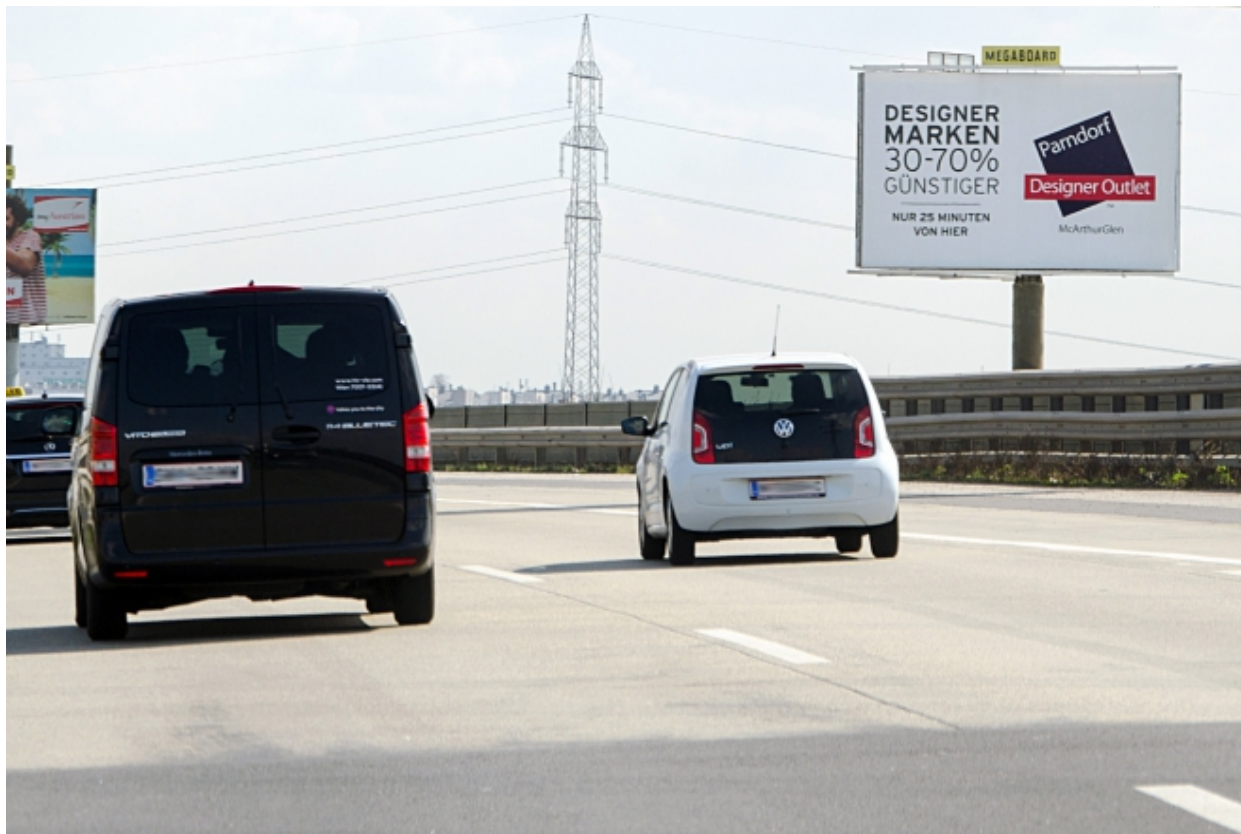

MEGABOARD GOLD Classic 825/1110 (94)

STANDORTBESCHREIBUNG:

A4 Ostautobahn Höhe Haindlgasse Ri. Flughafen

STANDORTNAME:

A4 Höhe Haindlg. Ri. Flughafen

ADRESSE:

1110 Wien,

STANDORTPLAN: