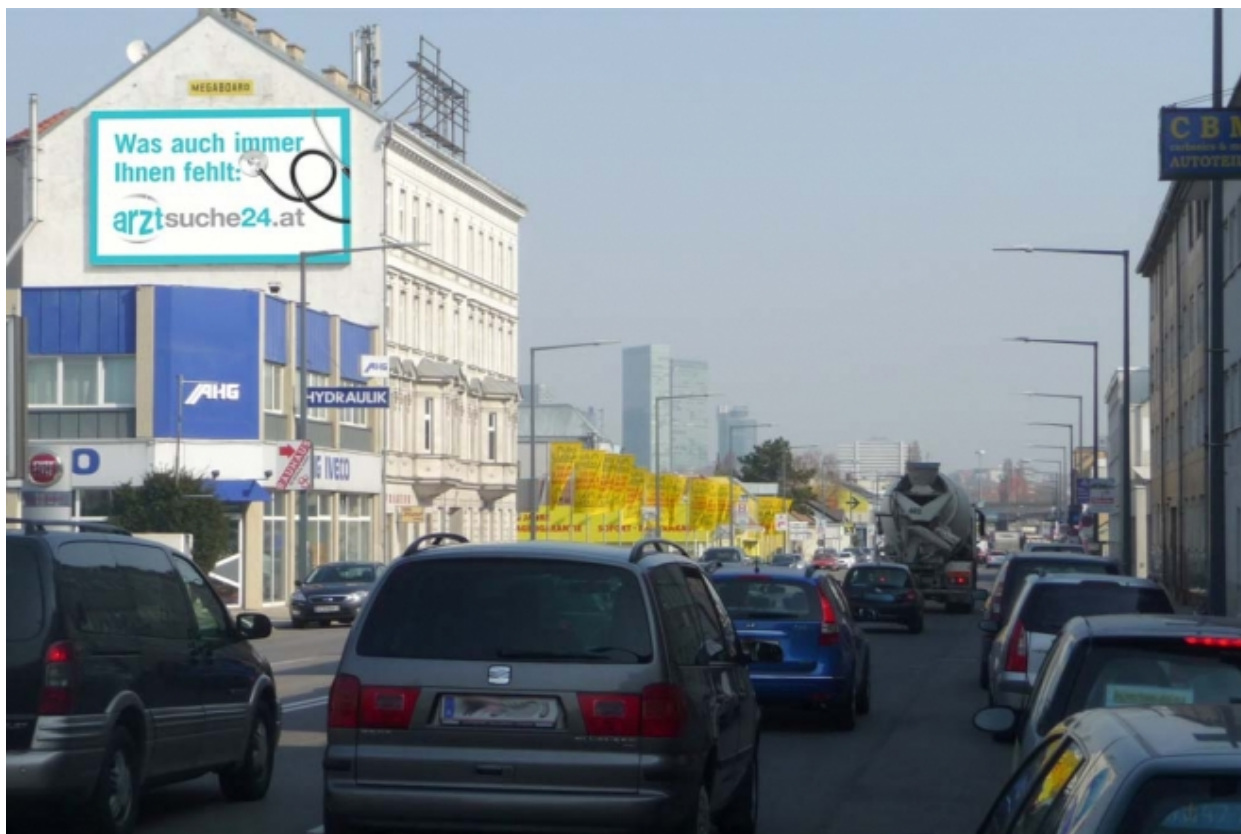

MEGAbord GOLD Classic 811/1230 (42)

STANDORTNAME:

B17 Triesterstr. 158, Ri. Zentrum

ADRESSE:

1230 Wien, Triesterstrasse 158

STANDORTPLAN:

[Google Maps](#)

DETAILANSICHT:

http://www.megaboard-standorte.at/standort/811_1230

KONTAKTCHANCEN (14 Tage):

ca. 770.000

GRÖSSE (B x H = m²):

8,00 x 5,00 m = 40,0 m²

PREIS:

Auf Anfrage

STANDORTBESCHREIBUNG: