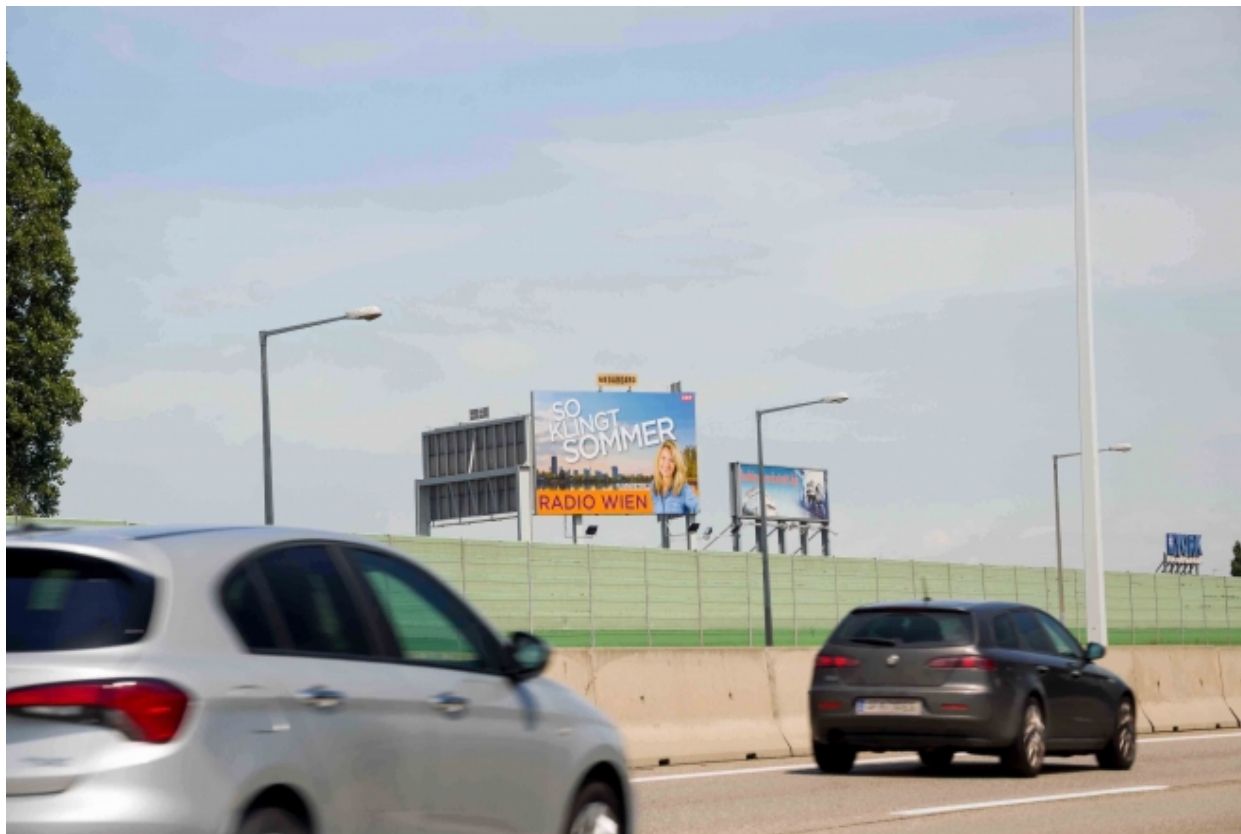

MEGAbord GOLD Classic 807/1230 (22)

STANDORTBESCHREIBUNG:

A2, Höhe Inzersdorf Ri. Zentrum

STANDORTNAME:

A2 Höhe Inzersdorf Ri. Zentrum

ADRESSE:

1230 Wien, Zetschegasse 9

STANDORTPLAN:

[Google Maps](#)

DETAILANSICHT:

http://www.megaboard-standorte.at/standort/807_1230

KONTAKTCHANCEN (14 Tage):

ca. 4.270.000

GRÖSSE (B x H = m²):

8,00 x 5,00 m = 40,0 m²

PREIS: